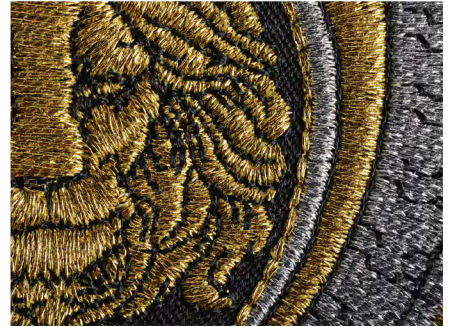

Metallic
Metallisch

Our embroidery thread recommendation/
Unsere Stickgarnempfehlung:
Isamet

Filigree and monograms
Filigran und Monogramme

Our embroidery thread recommendation/
Unsere Stickgarnempfehlung:
Serafil fine